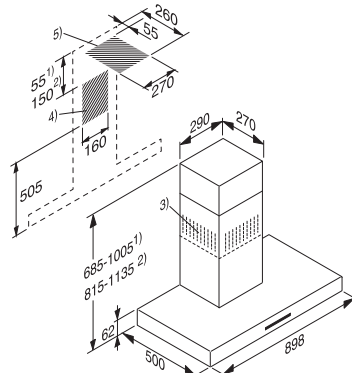

Croquis general hornos empotramiento

KM 7200 FR

KM 7464 FR

KM 7667 FL

DA 1260 BRWS y DA 1260 EDST

DA 3466 EDST

PUR 98 W EDST

PUR 68 W EDST: mismo croquis de instalación, con excepción de la anchura (598 mm)