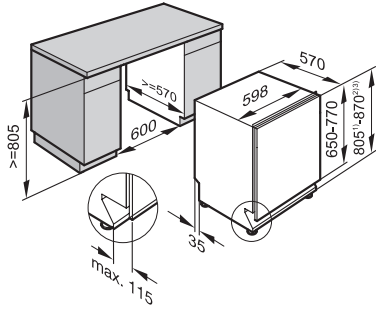

N.º Material: 10383640
Cód. EAN: 4002515710791
PVP recomendado: 999 €

En 60 cm de ancho: PUR 68 W EDST

N.º Material: 10351360
Cód. EAN: 4002515710784
PVP recomendado: 899 €

Croquis

G G5050 Vi y G5050 SCVi