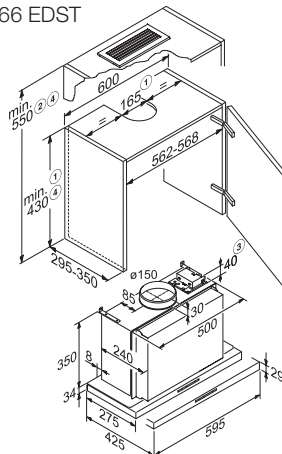

Croquis general hornos empotramiento

KM 7200 FR

KM 7464 FR

KM 7667 FL

DA 1260 BRWS y DA 1260 EDST

DA 3466 EDST

PUR 98 W EDST

PUR 68 W EDST: mismo croquis de instalación, con excepción de la anchura (598 mm)