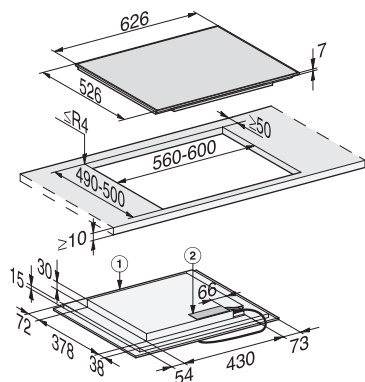

Croquis

G G5050 Vi y G5050 SCVi

KM 7464 FR

DA 1260 BRWS y DA 1260 EDST

PUR 68 W EDST: mismo croquis de instalación, con excepción de la anchura (598 mm)