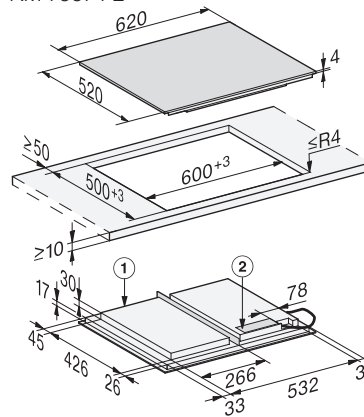

Croquis general hornos empotramiento

KM 7200 FR

KM 7464 FR

KM 7667 FL

DA 1260 BRWS y DA 1260 EDST

DA 3466 EDST

PUR 98 W EDST

PUR 68 W EDST: mismo croquis de instalación, con excepción de la anchura (598 mm)