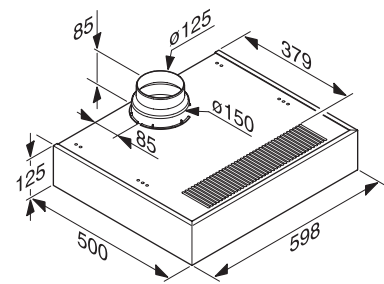

Croquis general hornos empotramiento

KM 7200 FR

KM 7464 FR

KM 7667 FL

DA 1260 BRWS y DA 1260 EDST

DA 3466 EDST

PUR 98 W EDST

PUR 68 W EDST: mismo croquis de instalación, con excepción de la anchura (598 mm)