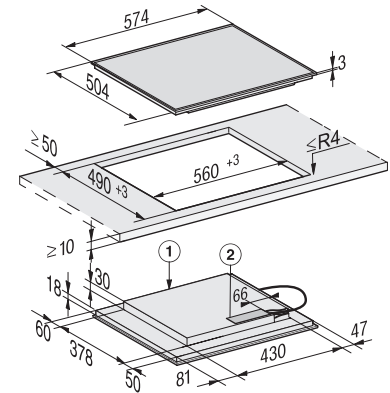

Croquis

G G5050 Vi y G5050 SCVi

KM 7200 FR

DA 1260 BRWS y DA 1260 EDST

PUR 68 W EDST: mismo croquis de instalación, con excepción de la anchura (598 mm)