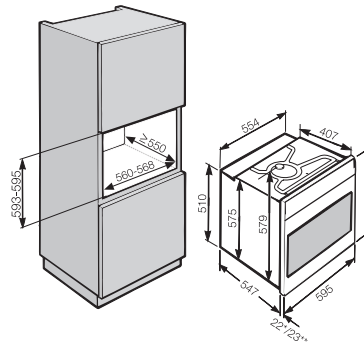

Croquis general hornos empotramiento